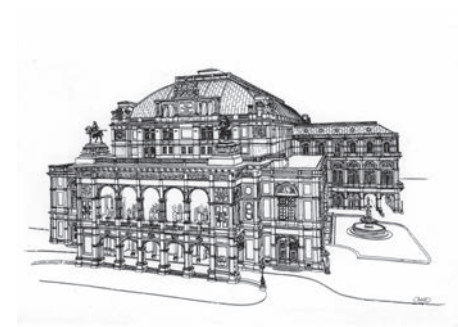

K23 Kunst Wien Staatsoper sw