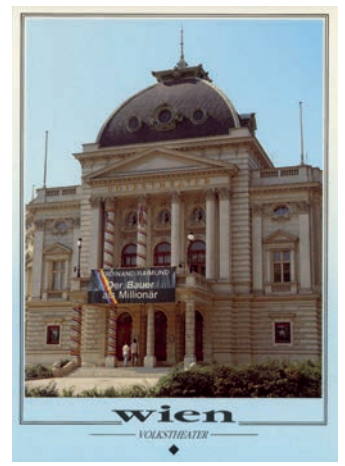

Z175
Wien Freyung mit Ankeruhr

Wien — Rathaus

Z016
Wien Rathaus

Z169
Wien Rathaus

Z172
Wien Universität

00009
Wien Volkstheater

Wien
KARLSKIRCHE

406
Wien Karlskirche

Wien — Karlskirche

Z015
Wien Karlskirche

Z106
Wien Karlskirche

wien
Karlskirche

Z338
Wien Karlskirche

Z037

Wien Karlskirche-Turm

Z039

Wien Ferdinand Raimund - Denkmal

Z301

Wien Franz Lehar- Denkmal

Z188

Wien Donauturm

Z184

Wien Schönbrunn - „Schöne Brunnen“

wien
SCHLOSS SCHOENBRUNN