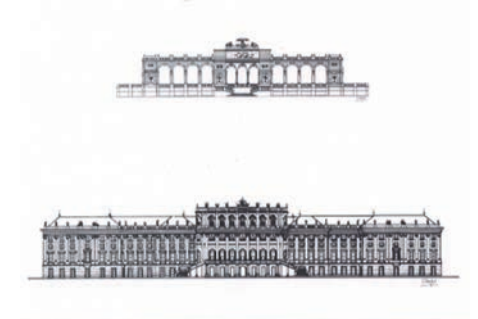

K18 Kunst Wien Schönbrunn sw